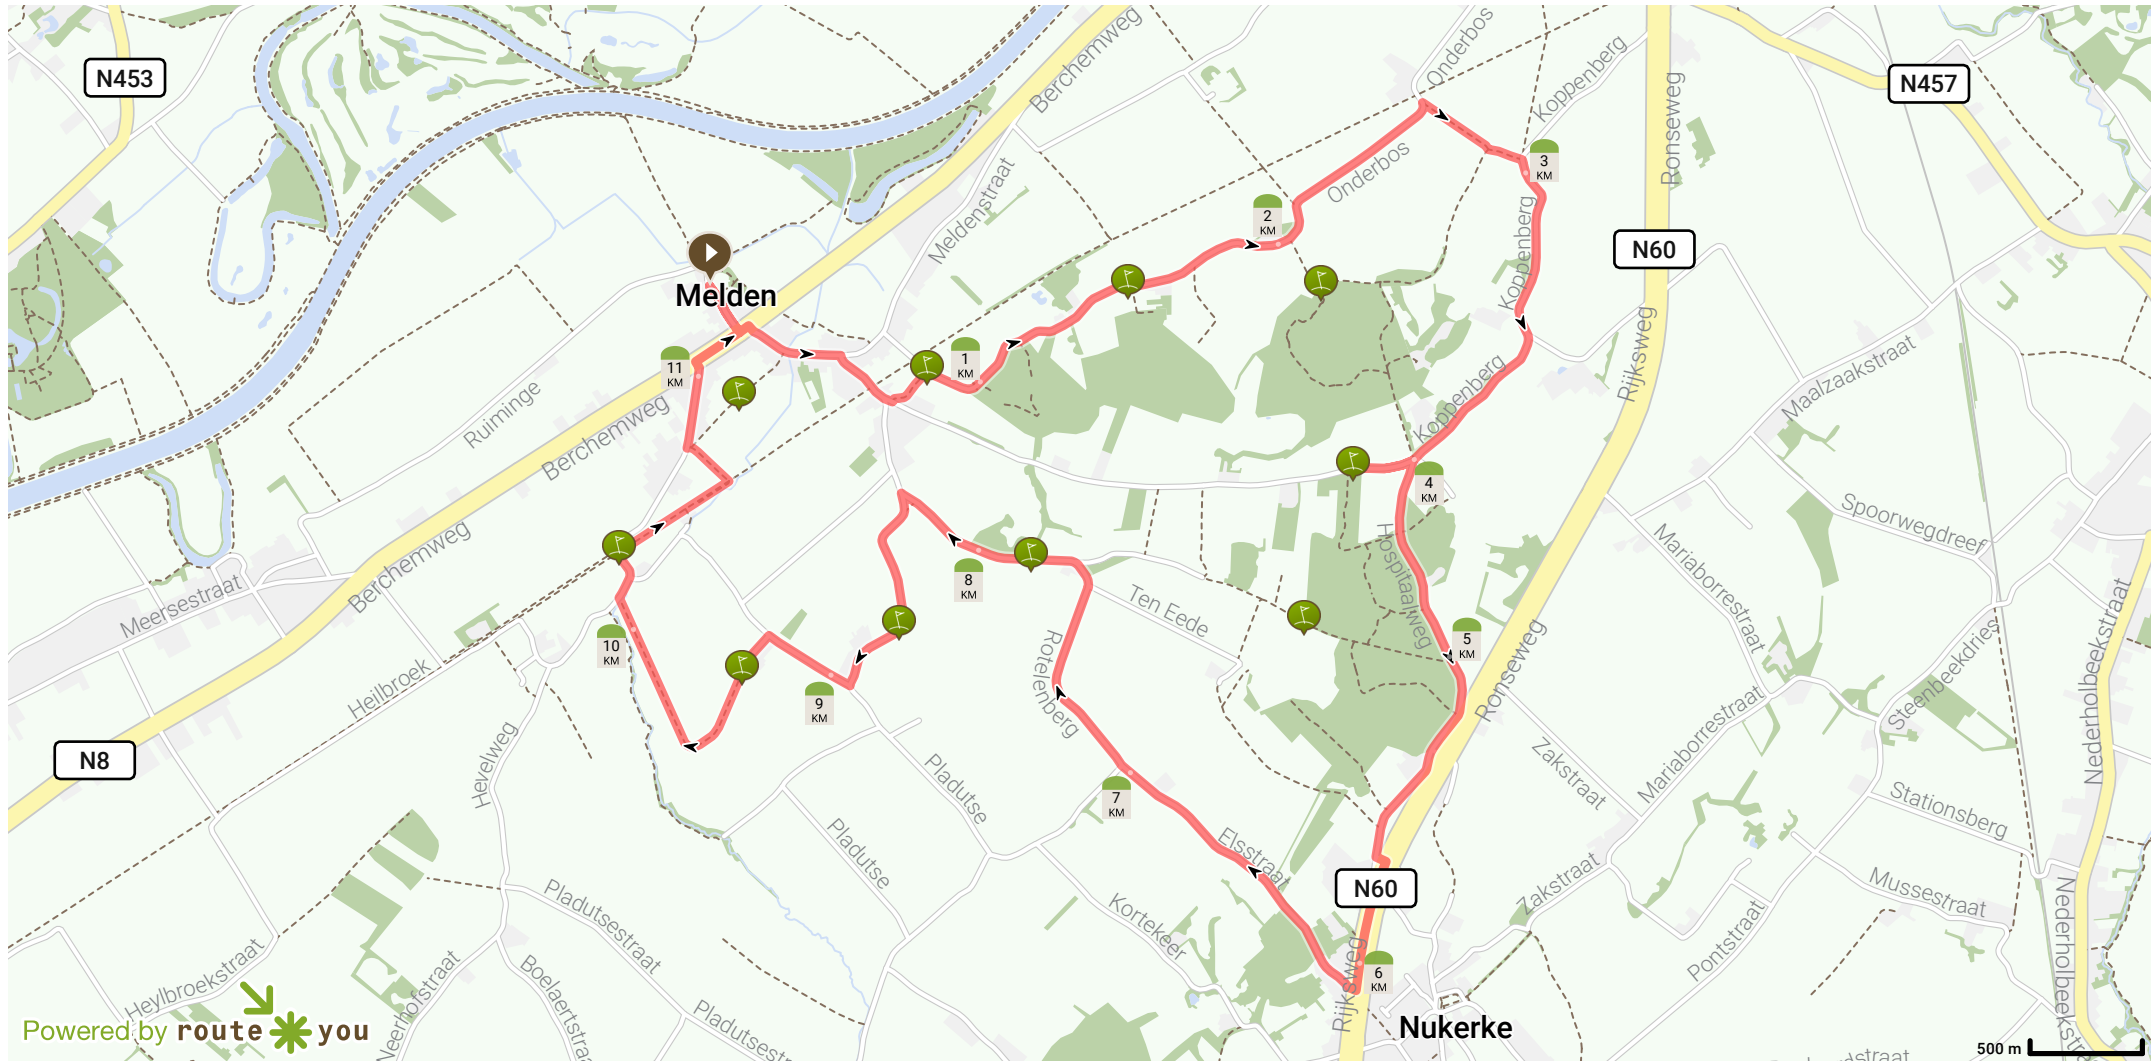

WANDERWEGEN OUDENAARDE - Cultuurroute Melden

Bekijk op mobiel

Door WANDERWEGEN OUDENAARDE

Lengte: 11.36 km

Stijging: 133 m

Moeilijkheidsgraad: 3/10

9700 Oudenaarde, Vlaanderen, België

9700 Oudenaarde, Vlaanderen, België

Powered by **route***you

Map Data: © OpenStreetMap Contributors; Cartography: © RouteYou