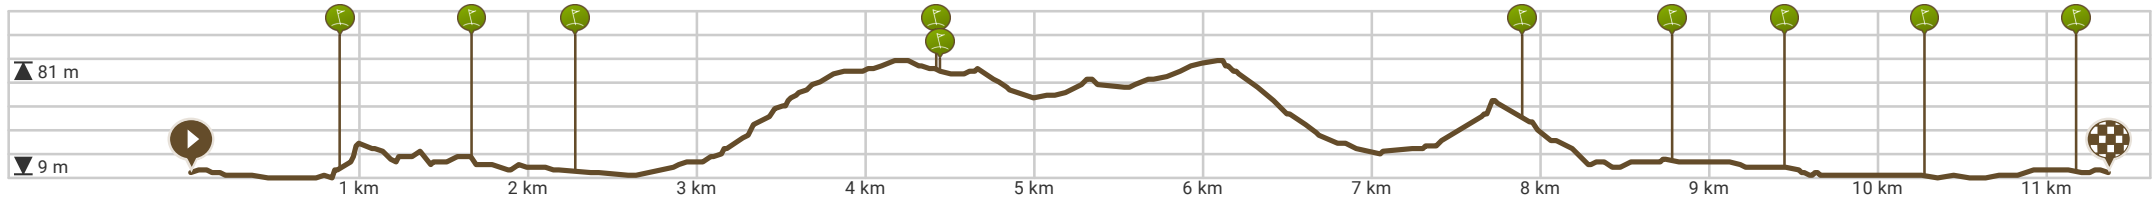

WANDERWEGEN OUDENAARDE - Cultuurroute Melden

Bekijk op mobiel

Door WANDERWEGEN OUDENAARDE

Lengte: 11.36 km

Stijging: 133 m

Moeilijkheidsgraad: 3/10

9700 Oudenaarde, Vlaanderen, België

9700 Oudenaarde, Vlaanderen, België